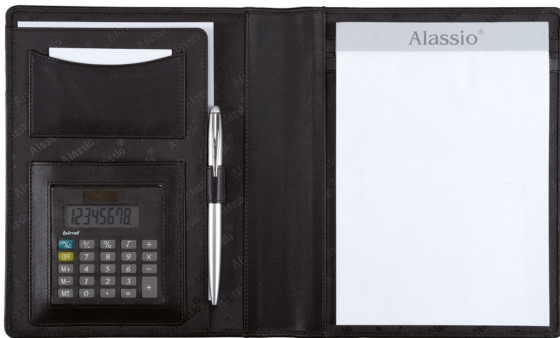

## **SCHREIBMAPPE A5 BORMIO**

Taschenrechner, Block, A5-Einschubfach, Visitenkartenfach, Klarsichtfach.

---

### **Eigenschaften**

Farbe: schwarz

Material: Nappaleder

Maße: ca. 23 x 18 x 2 cm

Gewicht: ca. 0,40 kg

## **SCHREIBMAPPE A5 BORMIO**

Taschenrechner, Block, A5-Einschubfach, Visitenkartenfach, Klarsichtfach.

Die Schreibmappe A5 Bormio von Alassio ist eine hochwertige und elegante Mappe, die aus schwarzem Nappaleder gefertigt ist. Sie hat die Maße 23 x 18 x 2 cm und ist somit perfekt für den Transport von Dokumenten im A5-Format geeignet.

Im Inneren der Mappe befinden sich ein A5-Schreibblock, ein Taschenrechner sowie ein Stifthalter. Zudem gibt es diverse Fächer und Steckplätze für Kreditkarten, Visitenkarten oder andere Dokumente.

Die Schreibmappe A5 Bormio ist besonders geeignet für Geschäftsleute, die viel unterwegs sind und wichtige Dokumente sicher transportieren möchten. Sie ist sehr robust und strapazierfähig, sodass sie auch bei häufiger Nutzung lange hält.