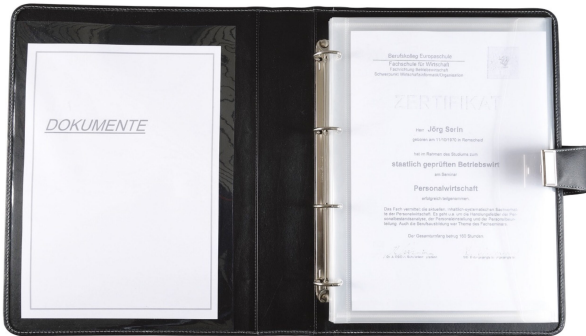

Artikel-Nr. 31514

DOKUMENTENMAPPE A4 MIT SCHLOSS

Klarsichtfach und Ringmechanik, mit 5 Dokumentenhüllen, Schloss mit Schlüssel.

Eigenschaften

Farbe: schwarz

Material: Lederimitat

Maße: ca. 36 × 28 × 4,5 cm

Gewicht: ca. 0,93 kg

Werbeanbringung

Druck

Laser

[icon name="juescha-icons-icon-2 fa-xl" prefix="fak"] Prägung
Doming

DOKUMENTENMAPPE A4 MIT SCHLOSS

Klarsichtfach und Ringmechanik, mit 5 Dokumentenhüllen, Schloss mit Schlüssel.

Die Dokumentenmappe A4 mit Schloss in schwarz von Alassio ist ein elegantes und praktisches Accessoire für den modernen Geschäftsmann oder die moderne Geschäftsfrau. Sie ist aus hochwertigem schwarzem Kunstleder gefertigt, das ein edles und professionelles Aussehen vermittelt. Die Mappe ist im Format A4, was Platz für Dokumente, Papiere und andere Unterlagen bietet.

Ein besonderes Merkmal dieser Dokumentenmappe ist das eingebaute Schloss, das für zusätzliche Sicherheit sorgt. Das Schloss ist in Silber gehalten und fügt sich harmonisch in das Design der Mappe ein. Es ermöglicht das sichere Verschließen der Mappe, um den Inhalt vor unbefugtem Zugriff zu schützen.