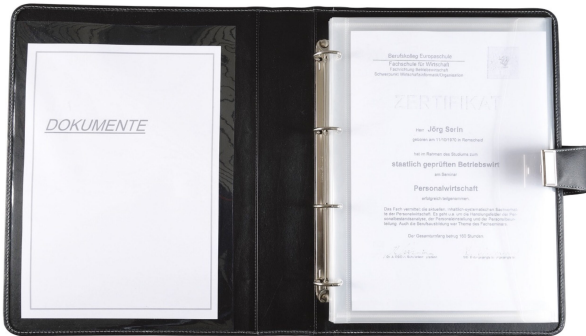

Artikel-Nr. 31514

DOKUMENTENMAPPE A4 MIT SCHLOSS

Klarsichtfach und Ringmechanik, mit 5 Dokumentenhüllen, Schloss mit Schlüssel.

Eigenschaften

Farbe: schwarz

Material: Lederimitat

Maße: ca. 36 × 28 × 4,5 cm

Gewicht: ca. 0,93 kg

Werbeanbringung

Druck

Laser

[icon name="juescha-icons-icon-2 fa-xl"
prefix="fak"] Prägung
Doming

DOKUMENTENMAPPE A4 MIT SCHLOSS

Klarsichtfach und Ringmechanik, mit 5 Dokumentenhüllen, Schloss mit Schlüssel.

Die Dokumentenmappe A4 mit Schloss in schwarz von Alassio ist ein elegantes und praktisches Accessoire für den modernen Geschäftsmann oder die moderne Geschäftsfrau. Sie ist aus hochwertigem schwarzem Kunstleder gefertigt, das ein edles und professionelles Aussehen vermittelt. Die Mappe ist im Format A4, was Platz für Dokumente, Papiere und andere Unterlagen bietet.

Ein besonderes Merkmal dieser Dokumentenmappe ist das eingebaute Schloss, das für zusätzliche Sicherheit sorgt. Das Schloss ist in Silber gehalten und fügt sich harmonisch in das Design der Mappe ein. Es ermöglicht das sichere Verschließen der Mappe, um den Inhalt vor unbefugtem Zugriff zu schützen.