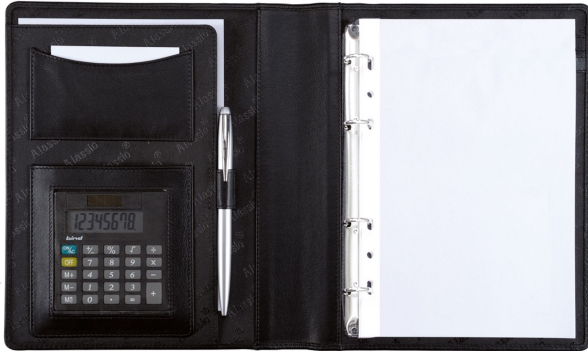

## **RINGBUCHMAPPE A5 BENACO**

Ringmechanik, karierte Blätter (50 Blatt), A5  
Einschubfach, Visitenkartenfach,  
Klarsichtfach.

---

### **Eigenschaften**

Farbe: schwarz

Material: Nappaleder

Maße: ca. 23 × 18 × 3 cm

Gewicht: ca. 0,45 kg

## **RINGBUCHMAPPE A5 BENACO**

Ringmechanik, karierte Blätter (50 Blatt), A5 Einschubfach, Visitenkartenfach, Klarsichtfach.

Die Ringbuchmappe A5 Benaco in schwarz von Alassio ist ein elegantes und praktisches Accessoire für den Büro- oder Schulalltag. Die Mappe ist aus hochwertigem Nappaleder gefertigt und verfügt über eine feine Narbung, die ihr eine ansprechende Optik verleiht.

Die Mappe bietet Platz für A5-Blätter. Sie verfügt über einen stabilen D-Ring-Mechanismus, der das Einfügen und Entnehmen von Dokumenten einfach macht und dafür sorgt, dass sie sicher aufbewahrt werden. Zudem gibt es Visitenkartenfächer und ein großes Einsteckfach auf der linken Innenseite für lose Dokumente.