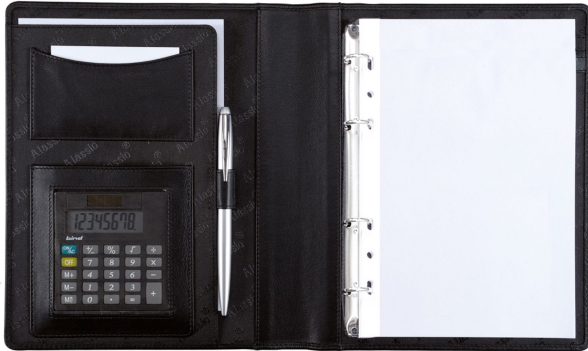

Artikel-Nr. 30007

RINGBUCHMAPPE A5 BENACO

Ringmechanik, karierte Blätter (50 Blatt), A5
Einschubfach, Visitenkartenfach,
Klarsichtfach.

Eigenschaften

Farbe: schwarz

Material: Nappaleder

Maße: ca. 23 × 18 × 3 cm

Gewicht: ca. 0,45 kg

Werbeanbringung

Druck

Laser

[icon name="juescha-icons-icon-2 fa-xl"
prefix="fak"] Prägung
Doming

RINGBUCHMAPPE A5 BENACO

Ringmechanik, karierte Blätter (50 Blatt), A5 Einschubfach, Visitenkartenfach, Klarsichtfach.

Die Ringbuchmappe A5 Benaco in schwarz von Alassio ist ein elegantes und praktisches Accessoire für den Büro- oder Schulalltag. Die Mappe ist aus hochwertigem Nappaleder gefertigt und verfügt über eine feine Narbung, die ihr eine ansprechende Optik verleiht.

Die Mappe bietet Platz für A5-Blätter. Sie verfügt über einen stabilen D-Ring-Mechanismus, der das Einfügen und Entnehmen von Dokumenten einfach macht und dafür sorgt, dass sie sicher aufbewahrt werden. Zudem gibt es Visitenkartenfächer und ein großes Einsteckfach auf der linken Innenseite für lose Dokumente.