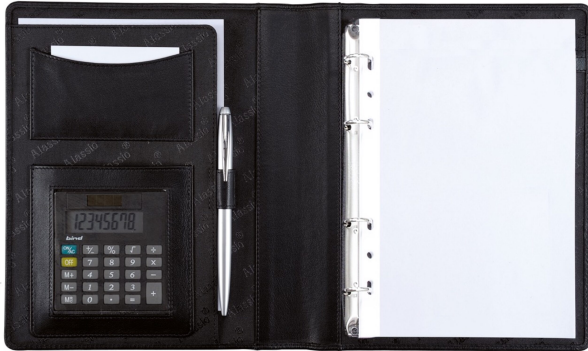

## **RINGBUCHMAPPE A5 BENACO**

Ringmechanik, karierte Blätter (50 Blatt),  
Taschenrechner, A5 Einschubfach,  
Visitenkartenfach, Klarsichtfach.

---

### **Eigenschaften**

Farbe: schwarz

Material: Nappaleder

Maße: ca. 23 × 18 × 3 cm

Gewicht: ca. 0,47 kg

## **RINGBUCHMAPPE A5 BENACO**

Ringmechanik, karierte Blätter (50 Blatt), Taschenrechner, A5 Einschubfach, Visitenkartenfach, Klarsichtfach. Die Ringbuchmappe A5 Benaco in schwarz von Alassio ist eine elegante und praktische Mappe, die sich ideal für den Einsatz im Büro oder unterwegs eignet. Das äußere Material besteht aus strapazierfähigem Nappaleder und ist in klassischem Schwarz gehalten, was der Mappe ein zeitloses und professionelles Aussehen verleiht. Im Inneren bietet die Mappe Fächer und Taschen, um Dokumente, Visitenkarten und andere wichtige Utensilien zu organisieren. Es gibt einen Taschenrechner, eine Stiftschleife und eine Einstecktasche für ein Notizbuch oder lose Blätter. Die Mappe enthält auch eine Ringmechanik mit 4 Ringen, die Platz für lose Blätter oder Dokumente bietet. Die Mappe ist ein hochwertiges Accessoire für jeden, der seine Dokumente und Utensilien stilvoll und organisiert aufbewahren möchte.