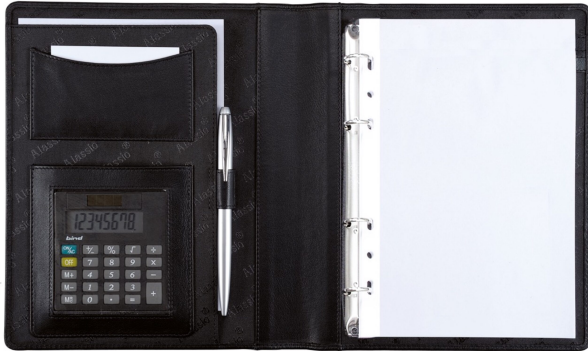

Artikel-Nr. 30007-1

RINGBUCHMAPPE A5 BENACO

Ringmechanik, karierte Blätter (50 Blatt),
Taschenrechner, A5 Einschubfach,
Visitenkartenfach, Klarsichtfach.

Eigenschaften

Farbe: schwarz

Material: Nappaleder

Maße: ca. 23 × 18 × 3 cm

Gewicht: ca. 0,47 kg

Werbeanbringung

Druck

Laser

[icon name="juescha-icons-icon-2 fa-xl"
prefix="fak"] Prägung
Doming

RINGBUCHMAPPE A5 BENACO

Ringmechanik, karierte Blätter (50 Blatt), Taschenrechner, A5 Einschubfach, Visitenkartenfach, Klarsichtfach. Die Ringbuchmappe A5 Benaco in schwarz von Alassio ist eine elegante und praktische Mappe, die sich ideal für den Einsatz im Büro oder unterwegs eignet. Das äußere Material besteht aus strapazierfähigem Nappaleder und ist in klassischem Schwarz gehalten, was der Mappe ein zeitloses und professionelles Aussehen verleiht. Im Inneren bietet die Mappe Fächer und Taschen, um Dokumente, Visitenkarten und andere wichtige Utensilien zu organisieren. Es gibt einen Taschenrechner, eine Stiftschleife und eine Einstecktasche für ein Notizbuch oder lose Blätter. Die Mappe enthält auch eine Ringmechanik mit 4 Ringen, die Platz für lose Blätter oder Dokumente bietet. Die Mappe ist ein hochwertiges Accessoire für jeden, der seine Dokumente und Utensilien stilvoll und organisiert aufbewahren möchte.