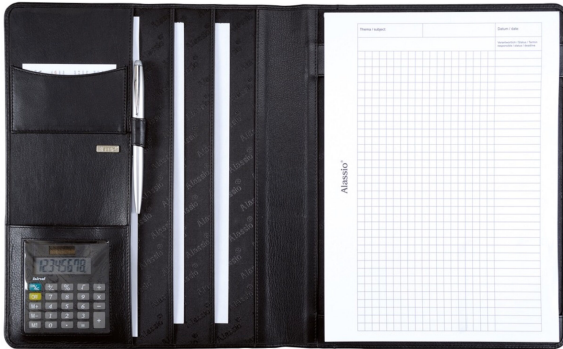

## **SCHREIBMAPPE A4 CREMONA**

Taschenrechner, Block, drei A4  
Einschubfächer, Visitenkartenfach, A4  
Einschubfach außen, Klarsichtfensterfach.

---

### **Eigenschaften**

Farbe: schwarz

Material: Nappaleder

Maße: ca. 32 × 25 × 3 cm

Gewicht: ca. 0,79 kg

## **SCHREIBMAPPE A4 CREMONA**

Taschenrechner, Block, drei A4 Einschubfächer, Visitenkartenfach, A4 Einschubfach außen, Klarsichtfensterfach. Die Schreibmappe A4 Cremona von Alassio ist eine elegante und praktische Mappe für den geschäftlichen Einsatz. Sie ist in der Farbe Schwarz erhältlich und aus hochwertigem Nappaleder gefertigt. Die Mappe verfügt über eine Größe von DIN A4 und ist somit ideal für die Aufbewahrung von Dokumenten, Notizblöcken und anderen Schreibutensilien geeignet.

Die Mappe besitzt einen Taschenrechner sowie eine Vielzahl von Fächern und Taschen. Auf der linken Seite befindet sich eine Einstecktasche für Dokumente, sowie mehrere kleine Fächer für Kreditkarten und Visitenkarten. Auf der rechten Seite gibt es eine A4-Schreibunterlage, die herausnehmbar ist.