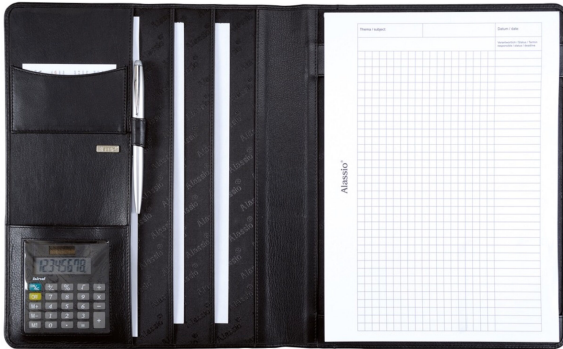

Artikel-Nr. 43006-1

SCHREIBMAPPE A4 CREMONA

Taschenrechner, Block, drei A4
Einschubfächer, Visitenkartenfach, A4
Einschubfach außen, Klarsichtfensterfach.

Eigenschaften

Farbe: schwarz

Material: Nappaleder

Maße: ca. 32 × 25 × 3 cm

Gewicht: ca. 0,79 kg

Werbeanbringung

Druck

Laser

[icon name="juescha-icons-icon-2 fa-xl"
prefix="fak"] Prägung
Doming

SCHREIBMAPPE A4 CREMONA

Taschenrechner, Block, drei A4 Einschubfächer, Visitenkartenfach, A4 Einschubfach außen, Klarsichtfensterfach. Die Schreibmappe A4 Cremona von Alassio ist eine elegante und praktische Mappe für den geschäftlichen Einsatz. Sie ist in der Farbe Schwarz erhältlich und aus hochwertigem Nappaleder gefertigt. Die Mappe verfügt über eine Größe von DIN A4 und ist somit ideal für die Aufbewahrung von Dokumenten, Notizblöcken und anderen Schreibutensilien geeignet.

Die Mappe besitzt einen Taschenrechner sowie eine Vielzahl von Fächern und Taschen. Auf der linken Seite befindet sich eine Einstecktasche für Dokumente, sowie mehrere kleine Fächer für Kreditkarten und Visitenkarten. Auf der rechten Seite gibt es eine A4-Schreibunterlage, die herausnehmbar ist.

Die Schreibmappe A4 Cremona von Alassio ist nicht nur ein praktischer Begleiter im Büroalltag, sondern auch ein stilvolles Accessoire für Geschäftsreisen und Präsentationen.

JÜSCHA®

EST. 1978