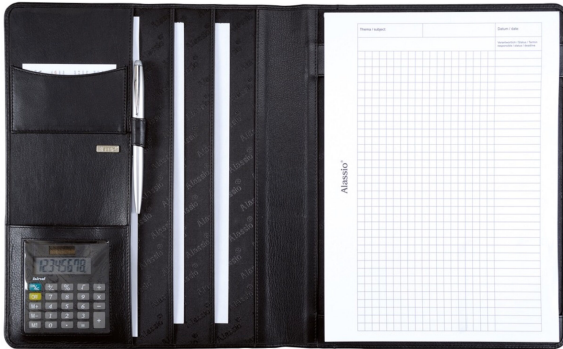

## **SCHREIBMAPPE A4 CREMONA**

Block, drei A4 Einschubfächer,  
Visitenkartenfach, A4 Einschubfach außen,  
Klarsichtfensterfach.

---

### **Eigenschaften**

Farbe: schwarz

Material: Nappaleder

Maße: ca. 32 × 25 × 3 cm

Gewicht: ca. 0,76 kg

## **SCHREIBMAPPE A4 CREMONA**

Block, drei A4 Einschubfächer, Visitenkartenfach, A4 Einschubfach außen, Klarsichtfensterfach.

Die Schreibmappe A4 Cremona von Alassio ist eine elegante und praktische Mappe aus hochwertigem Nappaleder in der Farbe Schwarz. Die Mappe hat eine Größe von 32 x 25 x 3 cm.

Im Inneren der Mappe gibt es Fächer und Taschen, um Dokumente, Stifte und andere Schreibutensilien aufzubewahren.

Auf der linken Seite der Mappe befindet sich eine A4-Schreibunterlage mit einem Schreibblock, der durch einen Klemmmechanismus fixiert wird. Es gibt außerdem mehrere Fächer für Visitenkarten, Kreditkarten und Dokumente. Die Schreibmappe A4 Cremona ist ein stilvolles und praktisches Accessoire für jeden, der viel unterwegs ist und seine Unterlagen sicher und geordnet aufbewahren möchte.