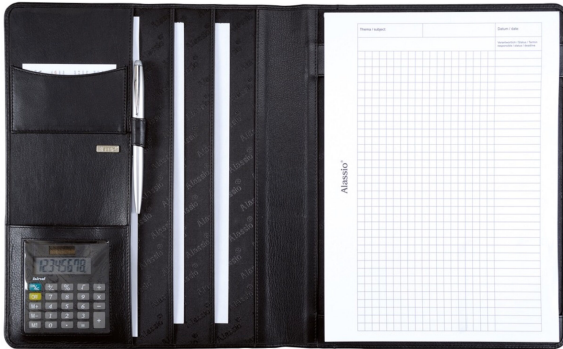

## **SCHREIBMAPPE A4 CREMONA**

Block, drei A4 Einschubfächer,  
Visitenkartenfach, A4 Einschubfach außen,  
Klarsichtfensterfach.

---

### **Eigenschaften**

Farbe: schwarz

Material: Nappaleder

Maße: ca. 32 x 25 x 3 cm

Gewicht: ca. 0,76 kg

## **SCHREIBMAPPE A4 CREMONA**

Block, drei A4 Einschubfächer, Visitenkartenfach, A4 Einschubfach außen, Klarsichtfensterfach.

Die Schreibmappe A4 Cremona von Alassio ist eine elegante und praktische Mappe aus hochwertigem Nappaleder in der Farbe Schwarz. Die Mappe hat eine Größe von 32 x 25 x 3 cm.

Im Inneren der Mappe gibt es Fächer und Taschen, um Dokumente, Stifte und andere Schreibutensilien aufzubewahren.

Auf der linken Seite der Mappe befindet sich eine A4-Schreibunterlage mit einem Schreibblock, der durch einen Klemmmechanismus fixiert wird. Es gibt außerdem mehrere Fächer für Visitenkarten, Kreditkarten und Dokumente. Die Schreibmappe A4 Cremona ist ein stilvolles und praktisches Accessoire für jeden, der viel unterwegs ist und seine Unterlagen sicher und geordnet aufbewahren möchte.