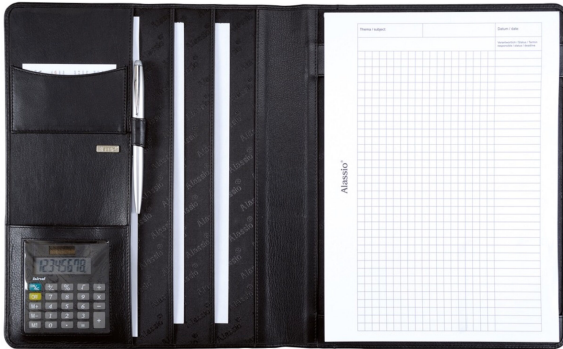

Artikel-Nr. 43006

SCHREIBMAPPE A4 CREMONA

Block, drei A4 Einschubfächer,
Visitenkartenfach, A4 Einschubfach außen,
Klarsichtfensterfach.

Eigenschaften

Farbe: schwarz

Material: Nappaleder

Maße: ca. 32 × 25 × 3 cm

Gewicht: ca. 0,76 kg

Werbeanbringung

Druck

Laser

[icon name="juescha-icons-icon-2 fa-xl"
prefix="fak"] Prägung
Doming

SCHREIBMAPPE A4 CREMONA

Block, drei A4 Einschubfächer, Visitenkartenfach, A4 Einschubfach außen, Klarsichtfensterfach.

Die Schreibmappe A4 Cremona von Alassio ist eine elegante und praktische Mappe aus hochwertigem Nappaleder in der Farbe Schwarz. Die Mappe hat eine Größe von 32 x 25 x 3 cm.

Im Inneren der Mappe gibt es Fächer und Taschen, um Dokumente, Stifte und andere Schreibutensilien aufzubewahren.

Auf der linken Seite der Mappe befindet sich eine A4-Schreibunterlage mit einem Schreibblock, der durch einen Klemmmechanismus fixiert wird. Es gibt außerdem mehrere Fächer für Visitenkarten, Kreditkarten und Dokumente. Die Schreibmappe A4 Cremona ist ein stilvolles und praktisches Accessoire für jeden, der viel unterwegs ist und seine Unterlagen sicher und geordnet aufbewahren möchte.