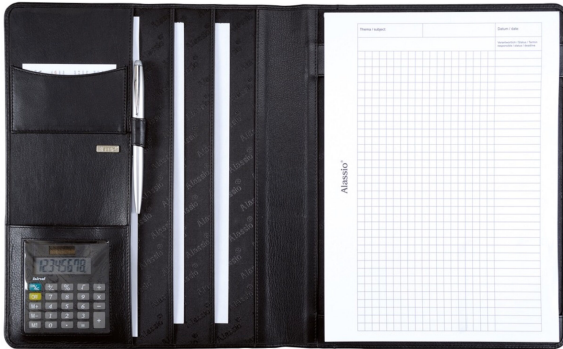

Artikel-Nr. 43006

SCHREIBMAPPE A4 CREMONA

Block, drei A4 Einschubfächer,
Visitenkartenfach, A4 Einschubfach außen,
Klarsichtfensterfach.

Eigenschaften

Farbe: schwarz

Material: Nappaleder

Maße: ca. 32 x 25 x 3 cm

Gewicht: ca. 0,76 kg

Werbeanbringung

Druck

Laser

[icon name="juescha-icons-icon-2 fa-xl"
prefix="fak"] Prägung
Doming

SCHREIBMAPPE A4 CREMONA

Block, drei A4 Einschubfächer, Visitenkartenfach, A4 Einschubfach außen, Klarsichtfensterfach.

Die Schreibmappe A4 Cremona von Alassio ist eine elegante und praktische Mappe aus hochwertigem Nappaleder in der Farbe Schwarz. Die Mappe hat eine Größe von 32 x 25 x 3 cm.

Im Inneren der Mappe gibt es Fächer und Taschen, um Dokumente, Stifte und andere Schreibutensilien aufzubewahren.

Auf der linken Seite der Mappe befindet sich eine A4-Schreibunterlage mit einem Schreibblock, der durch einen Klemmmechanismus fixiert wird. Es gibt außerdem mehrere Fächer für Visitenkarten, Kreditkarten und Dokumente. Die Schreibmappe A4 Cremona ist ein stilvolles und praktisches Accessoire für jeden, der viel unterwegs ist und seine Unterlagen sicher und geordnet aufbewahren möchte.