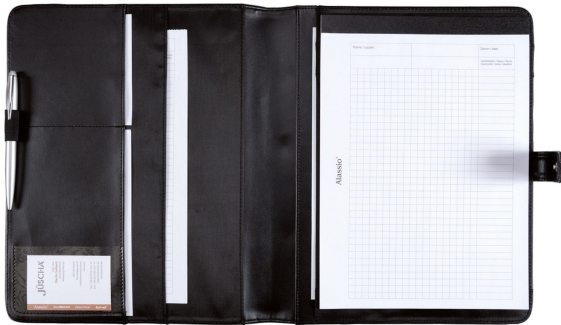

Artikel-Nr. 30073

SCHREIBMAPPE A4 FANO

Lasche mit Druckknopfverschluss, A4
Einschubfach. Innen: Block, Stiftschlaufe,
Visitenkartenfach, zwei A4 Einschubfächer.

Eigenschaften

Farbe: schwarz

Material: FINEtouch-Lederimitat & Nylon &
nylon

Maße: ca. 32 x 26,5 x 2 cm

Gewicht: ca. 0,55 kg

Werbeanbringung

Druck

Laser

[icon name="juescha-icons-icon-2 fa-xl"
prefix="fak"] Prägung
Doming

SCHREIBMAPPE A4 FANO

Lasche mit Druckknopfverschluss, A4 Einschubfach. Innen: Block, Stiftschlaufe, Visitenkartenfach, zwei A4 Einschubfächer.

Die A4 Schreibmappe Fano von Alassio ist eine elegante und praktische Wahl für den Büroalltag oder Geschäftsreisen. Die Mappe ist in schwarzem FINEtouch-Lederimitat gefertigt und hat eine Größe von 32 x 26,5 x 2 cm.

Im Inneren der Mappe befinden sich zahlreiche Fächer und Taschen, um alle wichtigen Dokumente und Utensilien geordnet aufzubewahren. Es gibt eine A4-Schreibblockhalterung sowie ein großes Einsteckfach für Dokumente. Zudem gibt es ein Kartenfach und eine Stiftschlaufe. Geschlossen wird die Mappe mit einem Druckknopfverschluss. Die Schreibmappe Fano von Alassio ist eine stilvolle und praktische Wahl für alle, die Wert auf Organisation und Eleganz legen.