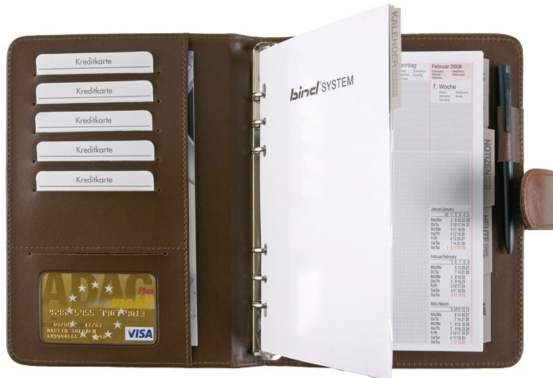

## **SYSTEMPLANER A5**

Systemplaner aus Lederimitat, ausgestattet mit: Kalender 1 Woche = 2 Seiten, 6-sprachig, D/E/F/S/I/NL, fünf Visitenkartenfächern, einem Klarsichtfensterfach, einem Einschubfach für lose Blattsammlungen, einer Schreibgeräteschleufe, Druckknopfverschluss.

### **Eigenschaften**

Farbe: braun

Material: Lederimitat

Maße: ca. 24 × 19 × 4 cm

Der Systemplaner A5 in braun von Bind ist ein hochwertiges und praktisches Planungstool für den täglichen Gebrauch. Der Planer hat eine Größe von A5 und ist daher kompakt und leicht zu transportieren. Er ist ideal für den Einsatz im Büro, zu Hause oder unterwegs. Der Planer verfügt über ein robustes braunes Cover aus strapazierfähigem Leder, das sich angenehm anfühlt und einen stilvollen Eindruck vermittelt. Das Cover ist einfach zu reinigen und hält den Planer sicher geschlossen. Im Inneren des Planers befinden sich zahlreiche nützliche Funktionen, die Ihnen helfen, Ihren Tag optimal zu planen und zu organisieren. Der Planer verfügt über einen Wochenplaner mit sieben Tagen, der genügend Platz bietet, um Ihre Termine und Aufgaben übersichtlich zu notieren. Der Systemplaner A5 von Bind ist kompatibel mit den meisten A5-Format-Einlagen und kann daher jederzeit individualisiert werden. Er wird mit einem Stift geliefert, der in der praktischen Stiftschleufe des Planers befestigt werden kann. Der Planer eignet sich perfekt als Geschenk für Geschäftspartner oder Freunde, die viel Wert auf Organisation und Planung legen.