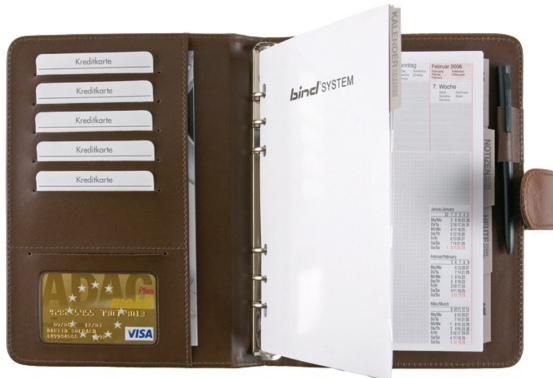

## **SYSTEMPLANER A5**

Systemplaner aus Lederimitat, ausgestattet mit: Kalender 1 Woche = 2 Seiten, 6-sprachig, D/E/F/S/I/NL, fünf Visitenkartenfächern, einem Klarsichtfensterfach, einem Einschubfach für lose Blattsammlungen, einer Schreibgeräteschlaufe, Druckknopfverschluss.

### **Eigenschaften**

Farbe: braun

Material: Lederimitat

Maße: ca. 24 × 19 × 4 cm

Der Systemplaner A5 in braun von Bind ist ein hochwertiges und praktisches Planungstool für den täglichen Gebrauch. Der Planer hat eine Größe von A5 und ist daher kompakt und leicht zu transportieren. Er ist ideal für den Einsatz im Büro, zu Hause oder unterwegs. Der Planer verfügt über ein robustes braunes Cover aus strapazierfähigem Leder, das sich angenehm anfühlt und einen stilvollen Eindruck vermittelt. Das Cover ist einfach zu reinigen und hält den Planer sicher geschlossen. Im Inneren des Planers befinden sich zahlreiche nützliche Funktionen, die Ihnen helfen, Ihren Tag optimal zu planen und zu organisieren. Der Planer verfügt über einen Wochenplaner mit sieben Tagen, der genügend Platz bietet, um Ihre Termine und Aufgaben übersichtlich zu notieren. Der Systemplaner A5 von Bind ist kompatibel mit den meisten A5-Format-Einlagen und kann daher jederzeit individualisiert werden. Er wird mit einem Stift geliefert, der in der praktischen Stiftschleife des Planers befestigt werden kann. Der Planer eignet sich perfekt als Geschenk für Geschäftspartner oder Freunde, die viel Wert auf Organisation und Planung legen.