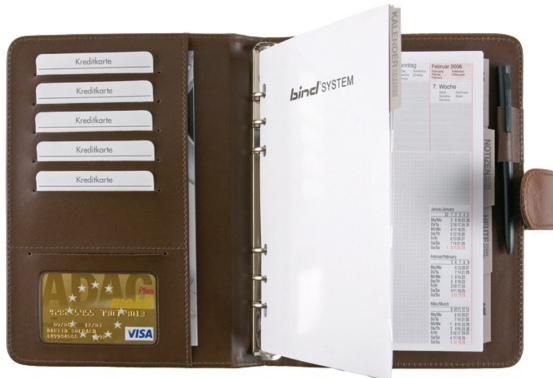

Artikel-Nr. 15601

SYSTEMPLANER A5

Systemplaner aus Lederimitat, ausgestattet mit: Kalender 1 Woche = 2 Seiten, 6-sprachig, D/E/F/S/I/NL, fünf Visitenkartenfächern, einem Klarsichtfensterfach, einem Einschubfach für lose Blattsammlungen, einer Schreibgeräteschleufe, Druckknopfverschluss.

Eigenschaften

Farbe: braun

Material: Lederimitat

Maße: ca. 24 × 19 × 4 cm

Werbeanbringung

Druck

[icon name="juescha-icons-icon-2 fa-xl"
prefix="fak"] Prägung
Doming

SYSTEMPLANER A5

Systemplaner aus Lederimitat, ausgestattet mit: Kalender 1 Woche = 2 Seiten, 6-sprachig, D/E/F/S/I/NL, fünf Visitenkartenfächern, einem Klarsichtfensterfach, einem Einschubfach für lose Blattsammlungen, einer Schreibgeräteschleufe, Druckknopfverschluss.

Der Systemplaner A5 in braun von Bind ist ein hochwertiges und praktisches Planungstool für den täglichen Gebrauch. Der Planer hat eine Größe von A5 und ist daher kompakt und leicht zu transportieren. Er ist ideal für den Einsatz im Büro, zu Hause oder unterwegs. Der Planer verfügt über ein robustes braunes Cover aus strapazierfähigem Leder, das sich angenehm anfühlt und einen stilvollen Eindruck vermittelt. Das Cover ist einfach zu reinigen und hält den Planer sicher geschlossen. Im Inneren des Planers befinden sich zahlreiche nützliche Funktionen, die Ihnen helfen, Ihren Tag optimal zu planen und zu organisieren. Der Planer verfügt über einen Wochenplaner mit sieben Tagen, der genügend Platz bietet, um Ihre Termine und Aufgaben übersichtlich zu notieren. Der Systemplaner A5 von Bind ist kompatibel mit den meisten A5-Format-Einlagen und kann daher jederzeit individualisiert werden. Er wird mit einem Stift geliefert, der in der praktischen Stiftschleufe des Planers befestigt werden kann. Der Planer eignet sich perfekt als Geschenk für Geschäftspartner oder Freunde, die viel Wert auf Organisation und Planung legen.