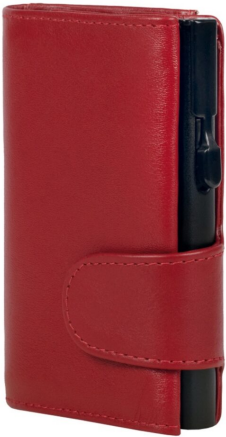

[mehr Informationen](#)

CLICKSAFE BÖRSE

Artikel-Nr. 962305

Clicksafe Börse Börse mit Aluminium Tresor für bis zu acht Karten, Click-Mechanismus, RFID Safe, Münzfach, Scheinfach, zusätzliches Kredit-...

Maße	10 × 6 × 2 cm
Farbe	Tresor: silber; Börse / Wallet: braun
Material	Tresor: Aluminium; Börse / Wallet: Hunter Leder
Maße	ca. 10.0 × 6.5 × 2.5 cm

[mehr Informationen](#)

CLICKSAFE BÖRSE

Artikel-Nr. 962201

Clicksafe Börse Börse mit Aluminium Tresor für bis zu acht Karten, Click-Mechanismus, RFID Safe, Münzfach, Scheinfach, zusätzliches Kredit-...

Maße	10 × 6 × 2 cm
Farbe	Tresor: schwarz; Börse / Wallet: schwarz
Material	Aluminium; Börse / Wallet: Nappa Leder
Maße	ca. 10.0 × 6.5 × 2.5 cm

[mehr Informationen](#)

CLICKSAFE BÖRSE

Artikel-Nr. 961203

Clicksafe Börse Börse mit Aluminium Tresor für bis zu acht Karten, Click-Mechanismus, RFID Safe, Münzfach, Scheinfach, zusätzliches Kredit-...

Maße 10 × 6 × 2 cm
Farbe Tresor: schwarz; Börse / Wallet: rot
Material Aluminium; Börse / Wallet: Nappa Leder
Maße ca. 10.0 × 6.5 × 2.5 cm

[mehr Informationen](#)

CLICKSAFE BÖRSE

Artikel-Nr. 961202

Clicksafe Börse Börse mit Aluminium Tresor für bis zu acht Karten, Click-Mechanismus, RFID Safe, Münzfach, Scheinfach, zusätzliches Kredit-...

Maße 10 × 6 × 2 cm
Farbe Tresor: schwarz; Börse / Wallet: blau
Material Aluminium; Börse / Wallet: Nappa Leder
Maße ca. 10.0 × 6.5 × 2.5 cm