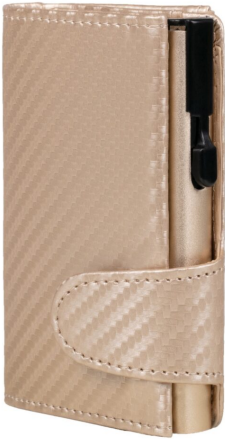

[mehr Informationen](#)

CLICKSAFE BÖRSE

Artikel-Nr. 962105

Clicksafe Börse Börse mit Aluminium Tresor für bis zu acht Karten, Click-Mechanismus, RFID Safe, Münzfach, Scheinfach, zusätzliches Kredit-...

Maße	10 × 6 × 2 cm
Farbe	Tresor: silber; Börse / Wallet: braun
Material	Tresor: Aluminium; Börse / Wallet: Lederimitat
Maße	ca. 10.0 × 6.5 × 2.5 cm

[mehr Informationen](#)

CLICKSAFE BÖRSE

Artikel-Nr. 963106

Clicksafe Börse Börse mit Aluminium Tresor für bis zu acht Karten, Click-Mechanismus, RFID Safe, Münzfach, Scheinfach, zusätzliches Kredit-...

Maße	10 × 6 × 2 cm
Farbe	Tresor: champagner; Börse / Wallet: grau
Material	Tresor: Aluminium; Börse / Wallet: Lederimitat
Maße	ca. 10.0 × 6.5 × 2.5 cm

[mehr Informationen](#)

CLICKSAFE BÖRSE

Artikel-Nr. 963407

Clicksafe Börse Börse mit Aluminium Tresor für bis zu acht Karten, Click-Mechanismus, RFID Safe, Münzfach, Scheinfach, zusätzliches Kredit-...

Maße 10 × 6 × 2 cm
Farbe Tresor: champagner/
champagne; Börse / Wallet: champagner
carbon
Material Tresor: Aluminium;
Börse / Wallet: Lederimitat
Maße ca. 10.0 × 6.5 × 2.5 cm

[mehr Informationen](#)

CLICKSAFE BÖRSE

Artikel-Nr. 961401

Clicksafe Börse Börse mit Aluminium Tresor für bis zu acht Karten, Click-Mechanismus, RFID Safe, Münzfach, Scheinfach, zusätzliches Kredit-...

Maße 10 × 6 × 2 cm
Farbe Tresor: schwarz;
Börse / Wallet: schwarz carbon
Material Tresor: Aluminium;
Börse / Wallet: Lederimitat
Maße ca. 10.0 × 6.5 × 2.5 cm