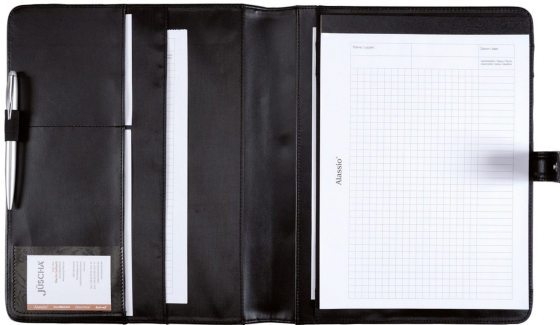

Artikel-Nr. 30073

SCHREIBMAPPE A4 FANO

Lasche mit Druckknopfverschluss, A4
Einschubfach. Innen: Block, Stiftschlaufe,
Visitenkartenfach, zwei A4 Einschubfächer.

Eigenschaften

Farbe: schwarz

Material: FINEtouch-Lederimitat & Nylon &
nylon

Maße: ca. 32 x 26,5 x 2 cm

Gewicht: ca. 0,55 kg

Werbeanbringung

Druck

Laser

[icon name="juescha-icons-icon-2 fa-xl"
prefix="fak"] Prägung
Doming

SCHREIBMAPPE A4 FANO

Lasche mit Druckknopfverschluss, A4 Einschubfach. Innen: Block, Stiftschlaufe, Visitenkartenfach, zwei A4 Einschubfächer.

Die A4 Schreibmappe Fano von Alassio ist eine elegante und praktische Wahl für den Büroalltag oder Geschäftsreisen. Die Mappe ist in schwarzem FINEtouch-Lederimitat gefertigt und hat eine Größe von 32 x 26,5 x 2 cm.

Im Inneren der Mappe befinden sich zahlreiche Fächer und Taschen, um alle wichtigen Dokumente und Utensilien geordnet aufzubewahren. Es gibt eine A4-Schreibblockhalterung sowie ein großes Einsteckfach für Dokumente. Zudem gibt es ein Kartenfach und eine Stiftschlaufe. Geschlossen wird die Mappe mit einem Druckknopfverschluss. Die Schreibmappe Fano von Alassio ist eine stilvolle und praktische Wahl für alle, die Wert auf Organisation und Eleganz legen.